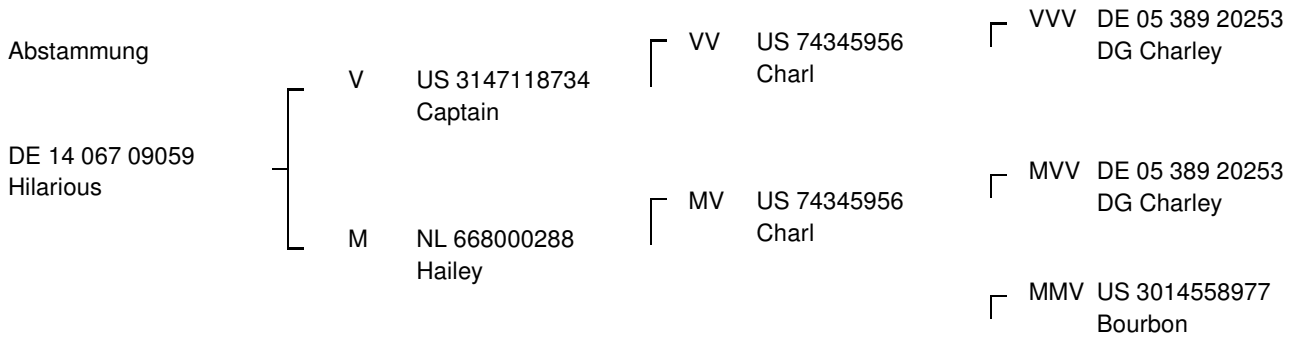

HB-Nr.: Rasse: SBT Geschlecht: männlich Druckdatum: 21.10.2024
 Orig.Name: Hilarious Geb.-Dat.: 03.05.2022 Schätzdatum: 13.08.2024

Besitzer: Großvoigtsberg Agrar GmbH, Am Steinberg 4, 09603 Großschirma

Teil- und Gesamtindizes

	gZW
RZG	137
RZ€	1918
RZM	142
RZE	97
RZGesund	112
RZN	112
RZR	106
RZKm	109

Milchmerkmale

	gZW
Milchmenge	1558
Fettmenge	86
Eiweißmenge	45
Fettgehalt	0.20
Eiweißgehalt	-0.07

Funktionale Merkmale

Kalbeverlauf (direkt)	Ø
Melkbarkeit	+

Genetische Merkmale

BraSp	BLAD	RotF	VRC	HornSt	KK	HH1	HH2	HH3	HH4	HH5	HH6	CDH	BK	BLIRD
BYN	BLF	RDF	VRF	pp	AB	H1F	H2N	H3F	H4F	H5N	H6F	CDF	A22	LRF