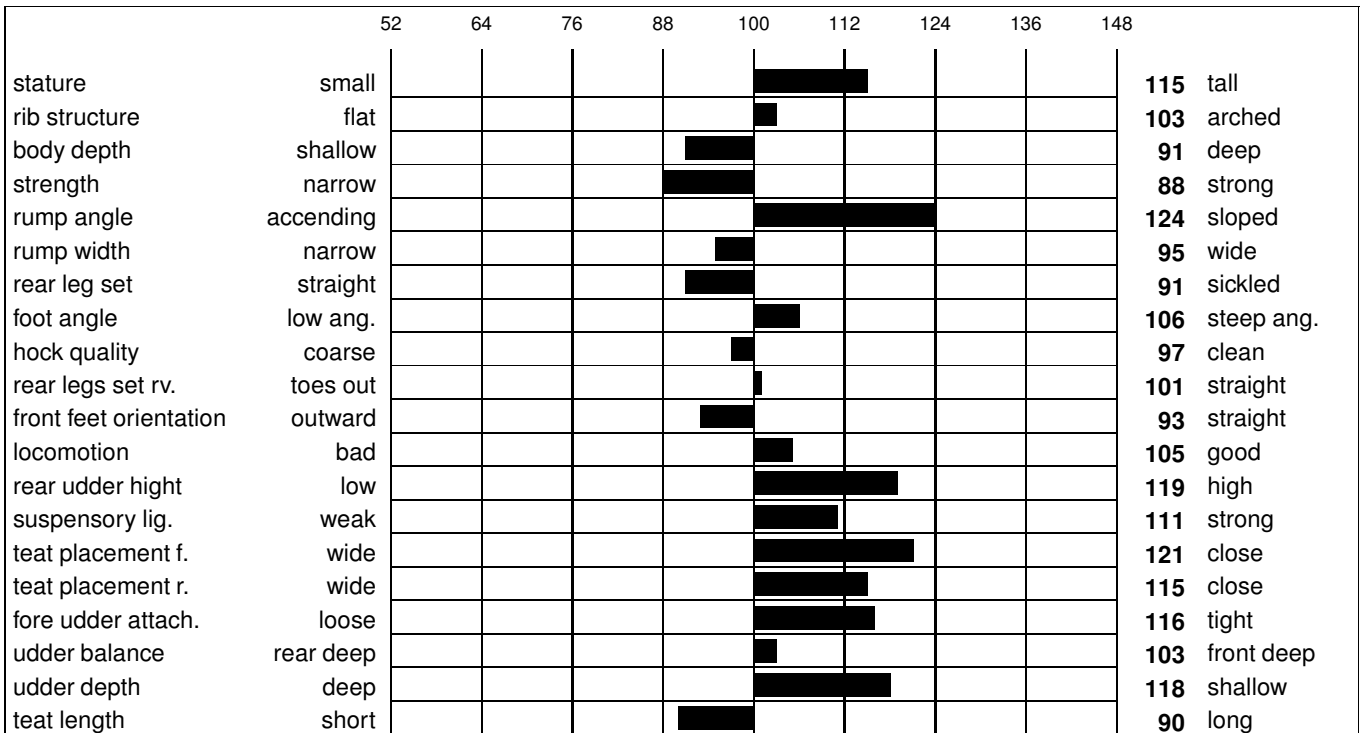

**DG LOYALTY**

<b>pedigree</b>	V	US 003200824445
BULL	AltaZazzle	
	MV	US 000074345956
Loyalty	M	NL 000668000442
	Dg Linky	Charl

RZG <sup>82 %</sup>	RZM <sup>gD</sup>	RZE <sup>gD</sup>	RZN <sup>gD</sup>	RZR <sup>gD</sup>	RZS <sup>gD</sup>	RZhealth <sup>gD</sup>				
<b>143</b>	<b>130</b> <sup>75 %</sup>	<b>113</b> <sup>72 %</sup>	<b>119</b> <sup>68 %</sup>	<b>111</b> <sup>57 %</sup>	<b>127</b> <sup>77 %</sup>	<b>124</b> <sup>70 %</sup>				
RZ€ <sup>83 %</sup>	<b>+1868</b>	milk	daughters	herds	rel.%	milk kg	fat %	fat kg	protein %	protein kg
					75	219	0.67	79	0.14	23
daughter distribution - milk (of 10 countries total)										
CAN	ESP	FRA	ITA	NLD	POL	AUS	DEU	GBR	DFS	
0	0	0	0	0	0	0	0	0	0	0

<b>health traits</b>					<b>body cond.</b>	<b>calf health</b>	<b>calving ease</b>		<b>Persistenz</b>	
UFit <sup>gD</sup>	Hoof <sup>gD</sup>	DDc	Rep <sup>gD</sup>	Meta <sup>gD</sup>	BCS	KFit <sup>gD</sup>	RZKm <sup>gD</sup>	RZKd <sup>gD</sup>	RZPersistenz <sup>gD</sup>	
<b>114</b>	<b>109</b>	107	<b>112</b>	<b>108</b>	<b>89</b>	<b>100</b> <sup>47 %</sup>	<b>112</b> <sup>65 %</sup>	<b>104</b> <sup>61 %</sup>	<b>99</b> <sup>62 %</sup>	

<b>conformation</b>	daughters	herds	rel.%	dairy type	body	feet & legs	udder
			72	<b>109</b>	<b>84</b>	<b>105</b>	<b>120</b>

daughter distribution - conformation (of 9 countries total)									
ESP	NLD	ITA	FRA	CAN	POL	DEU	GBR	DFS	
0	0	0	0	0	0	0	0	0	0